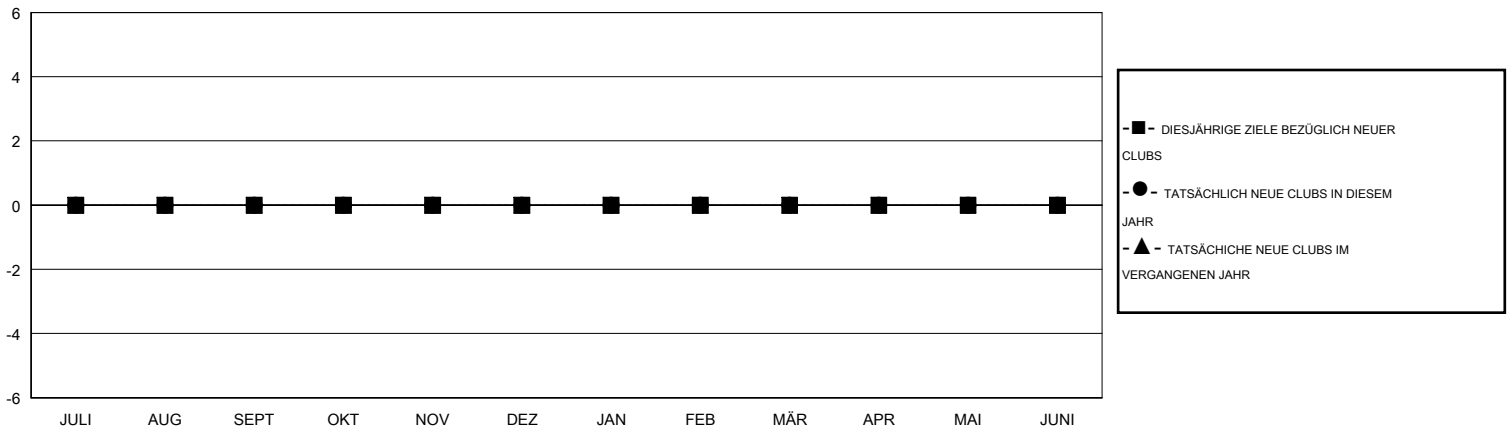

MONTHLY MEMBERSHIP PROGRESS REPORT

District 111SW

Results as of: 10/31/2016

GMT: Carl Robert Rettby

STANDORT GERMANY

GMT KONST. GEB.: 4

Clubs					Pro Mitglied				
ERGEBNISSE FÜR 2016-2017					ERGEBNISSE FÜR 2016-2017				
QUARTAL	ZIEL NEUE CLUBS	NEUE CLUBS	AUFGELÖSTE CLUBS	NETTO-GEWINN/-VERLUST	QUARTAL	ZIEL NEUE MITGLIEDER	HINZUGEFÜGTE GRÜNDUNGS- UND NEUE MITGLIEDER	AUSGESCHIEDENE MITGLIEDER	NETTO-GEWINN/-VERLUST
JULI/AUG/SEPT	0	0	0	0	JULI/AUG/SEPT	5	8	16	-8
OKT/NOV/DEZ	0	0	0	0	OKT/NOV/DEZ	10	3	4	-1
JAN/FEB/MÄR	0	0	0	0	JAN/FEB/MÄR	5	0	0	0
APR/MAI/JUNI	0	0	0	0	APR/MAI/JUNI	0	0	0	0

ZIELE UND TATSÄCHLICHE NEUE CLUBS KUMULATIV

ZIELE UND TATSÄCHLICHE MITGLIEDER KUMULATIV

ABGEMELDETE CLUBS: 0	9 VON 42 CLUBS HABEN 1 ODER MEHR NEUE MITGLIEDER AUFGENOMMEN	<u>GESCHLECHTERVERTEILUNG</u> MANN 1,403 (90.81%) FRAU 142 (9.19%)
<u>AUSGETRETENE MITGLIEDER</u> VERSTORBEN 9 CLUB AUFGELÖST 0 ANDERE 11 GESAMT 20	KLICKEN SIE HIER FÜR ANGABEN ZUM ZUSTAND DES CLUBS	FAMILIENMITGLIEDER 0 HAUSHALTSVORSTAND 0 NICHT-FAMILIENVORSTAND 0