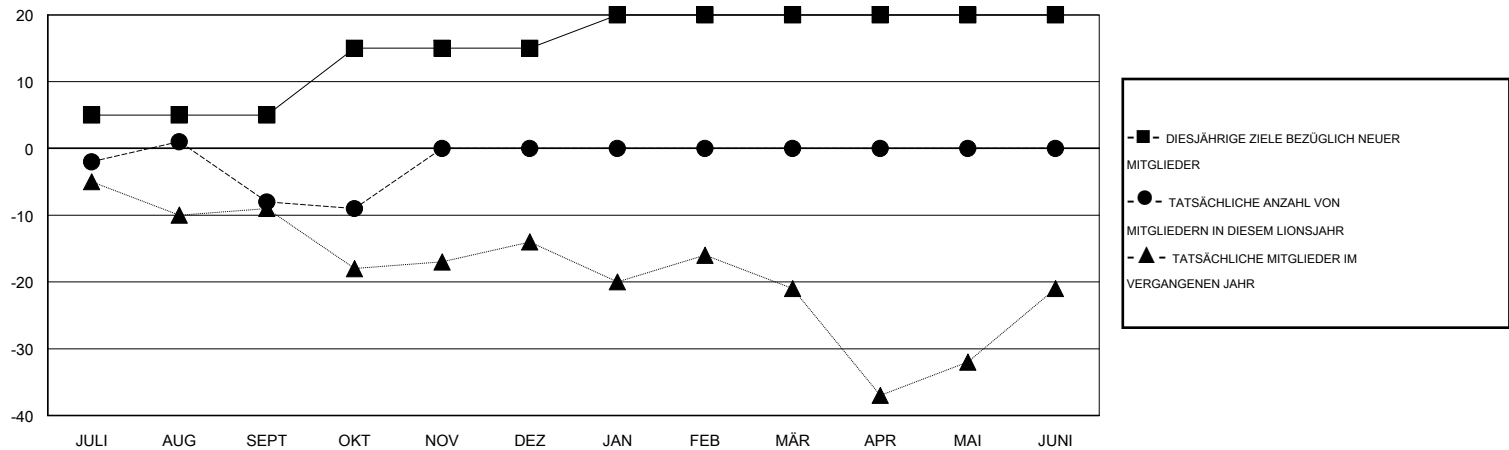

MONTHLY MEMBERSHIP PROGRESS REPORT

District 111SW

Results as of: 10/31/2016

GMT: Carl Robert Rettby

STANDORT GERMANY

GMT KONST. GEB.: 4

Clubs					Pro Mitglied				
ERGEBNISSE FÜR 2016-2017					ERGEBNISSE FÜR 2016-2017				
QUARTAL	ZIEL NEUE CLUBS	NEUE CLUBS	AUFGELÖSTE CLUBS	NETTO-GEWINN/-VERLUST	QUARTAL	ZIEL NEUE MITGLIEDER	HINZUGEFÜGTE GRÜNDUNGS- UND NEUE MITGLIEDER	AUSGESCHIEDENE MITGLIEDER	NETTO-GEWINN/-VERLUST
JULI/AUG/SEPT	0	0	0	0	JULI/AUG/SEPT	5	8	16	-8
OKT/NOV/DEZ	0	0	0	0	OKT/NOV/DEZ	10	3	4	-1
JAN/FEB/MÄR	0	0	0	0	JAN/FEB/MÄR	5	0	0	0
APR/MAI/JUNI	0	0	0	0	APR/MAI/JUNI	0	0	0	0

ZIELE UND TATSÄCHLICHE NEUE CLUBS KUMULATIV

ZIELE UND TATSÄCHLICHE MITGLIEDER KUMULATIV

ABGEMELDETE CLUBS: 0	9 VON 42 CLUBS HABEN 1 ODER MEHR NEUE MITGLIEDER AUFGENOMMEN	<u>GESCHLECHTERVERTEILUNG</u> MANN 1,403 (90.81%) FRAU 142 (9.19%)
<u>AUSGETRETENE MITGLIEDER</u> VERSTORBEN 9 CLUB AUFGELÖST 0 ANDERE 11 GESAMT 20	KLICKEN SIE HIER FÜR ANGABEN ZUM ZUSTAND DES CLUBS	FAMILIENMITGLIEDER 0 HAUSHALTSVORSTAND 0 NICHT-FAMILIENVORSTAND 0